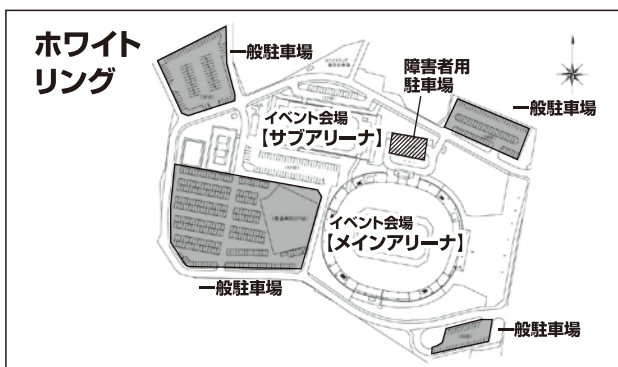

# タイムスケジュール・アクセスなど

- 【開催日】 平成30年**11月17日**(土)  
 【会場】 ホワイトリング(長野市真島町真島2268-1)  
 【参加料】 無料  
 【申込み】 不要 **どなたでもお気軽にご参加ください!**

**アトラクション** 9:15~9:30(予定)  
 ナチュラルムーブメント3-2-1によるダンスパフォーマンス  
**オープニングセレモニー** 9:30~10:00  
 車いすダンス、パラアスリートゲストトークショーなど

## エキシビジョンゲーム・体験会

【観戦】エキシビジョンゲーム	
10:00~11:15	車いすバスケットボール 「K9長野vs長野WBC」
11:30~13:00	ブラインドサッカー 「中日本チームvs関東チーム」 デフフットサル 「日本代表チームvsポアールス長野」
13:00~13:30	シッティングバレーボール 車いすテニス

【体験】パラスポーツ体験会	
10:00~15:00	ゴルフ、レース用車いす(レーサー)、各種レクリエーションスポーツ、(フライングディスク、スマイルボウリング、スカットボールなど)
10:00~14:00	スポーツ吹矢
10:00~13:00	卓球、ボッチャ
10:30~12:00	車いすダンス
11:30~13:00	車いすバスケットボール
13:00~15:00	ブラインドサッカー、デフフットサル
13:30~15:00	シッティングバレー、車いすテニス

## 《NAGANOパラ★スポーツデーのみどころ》

- パラアスリートたちの熱戦を間近で観戦し、パラアスリートたちと一緒にパラスポーツを体験できます!
- 最新のパラスポーツ用具や福祉用具の展示・体験コーナーあります!
- パラスポーツを初めて体験する方、これから始めてみたい方、大歓迎!

**長野市内障害者福祉施設の  
 みなさんによる販売あります!**  
 (手作りクッキー、パン、おやきなど)

**会場へのアクセス** 長野ICより約15分、国道18号線(篠ノ井バイパス)大塚南交差点から東へ1.5km